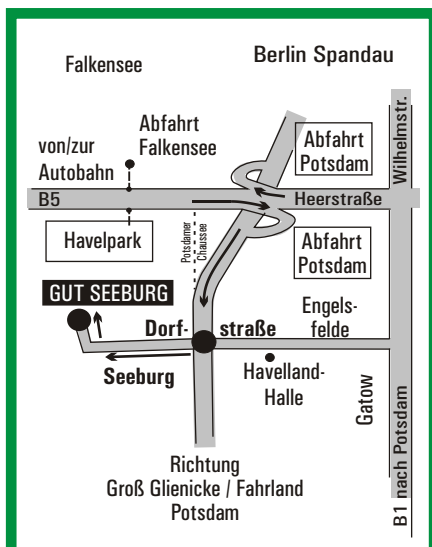

Am Champagnerberg

GUT SEEBURG

AM CHAMPAGNERBERG

POLO & COUNTRY CLUB

GUT SEEBURG
AM CHAMPAGNERBERG
POLO & COUNTRY CLUB

Am Champagnerberg
Scholle 4 - 14624
Dallgow-Döberitz
Tel.: 033201 / 21295

MULTI SPORT

FASHION

TMC

Berliner Str. 4 - 13507

blanche
exclusivmoden · accessoires

DESIGNER
Jeans
LAGER

Tegel-Center - 13507

aus Spandau zum
Multi-Sport-Gelände

GUT SEEBURG
AM CHAMPAGNERBERG

aus Potsdam zum
Multi-Sport-Gelände

GUT SEEBURG
AM CHAMPAGNERBERG

aus Berlin-Mitte zum
Multi-Sport-Gelände

GUT SEEBURG
AM CHAMPAGNERBERG

auf der "B2" über Fahr-
land und Groß Glienicke
nach Dallgow-Döberitz /
Ortsteil Seeburg,
nach der Kirche links
auf die Dorfstraße,
nach ca. 500 m rechts
fahren, Beschilderung:
"Polo + Country Club"

Gut Seeburg
Scholle 1 - 4

20 min vom Kūdamm zum
ICC über Jafféstraße zur
Heerstraße auf die Verlänger-
ung "B5", 1. Abfahrt in Rich-
tung Potsdam abfahren, nach
ca. 2,5 km in Dallgow / OT
Seeburg vor der Kirche rechts
auf die Dorfstraße, nach ca.
500 m rechts, Beschilderung:
"Polo + Country Club"