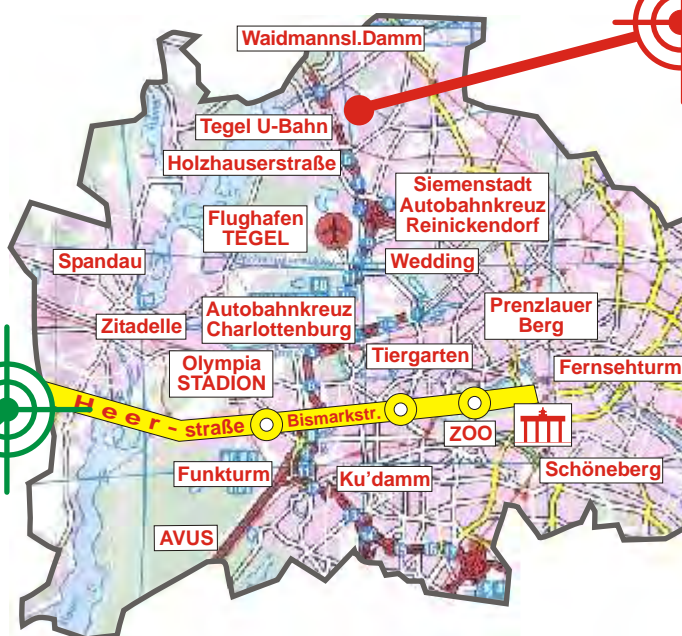

Am Champagnerberg

GUT SEEBURG

AM CHAMPAGNERBERG

POLO & COUNTRY CLUB

GUT SEEBURG
AM CHAMPAGNERBERG
POLO & COUNTRY CLUB

Am Champagnerberg
Scholle 4 - 14624
Dallgow-Döberitz
Tel.: 033201 / 21295

MULTI SPORT

FASHION

TMC

Berliner Str. 4 - 13507

blanche
exclusivmoden · accessoires

DESIGNER
Jeans
LAGER

Tegel-Center - 13507

aus Spandau zum
Multi-Sport-Gelände

GUT SEEBURG
AM CHAMPAGNERBERG

aus Potsdam zum
Multi-Sport-Gelände

GUT SEEBURG
AM CHAMPAGNERBERG

aus Berlin-Mitte zum
Multi-Sport-Gelände

GUT SEEBURG
AM CHAMPAGNERBERG

auf der "B2" über Fahr-
land und Groß Glienicke
nach Dallgow-Döberitz /
Ortsteil Seeburg,
nach der Kirche links
auf die Dorfstraße,
nach ca. 500 m rechts
fahren, Beschilderung:
"Polo + Country Club"

Gut Seeburg
Scholle 1 - 4

20 min vom Kūdamm zum
ICC über Jafféstraße zur
Heerstraße auf die Verlänger-
ung "B5", 1. Abfahrt in Rich-
tung Potsdam abfahren, nach
ca. 2,5 km in Dallgow / OT
Seeburg vor der Kirche rechts
auf die Dorfstraße, nach ca.
500 m rechts, Beschilderung:
"Polo + Country Club"